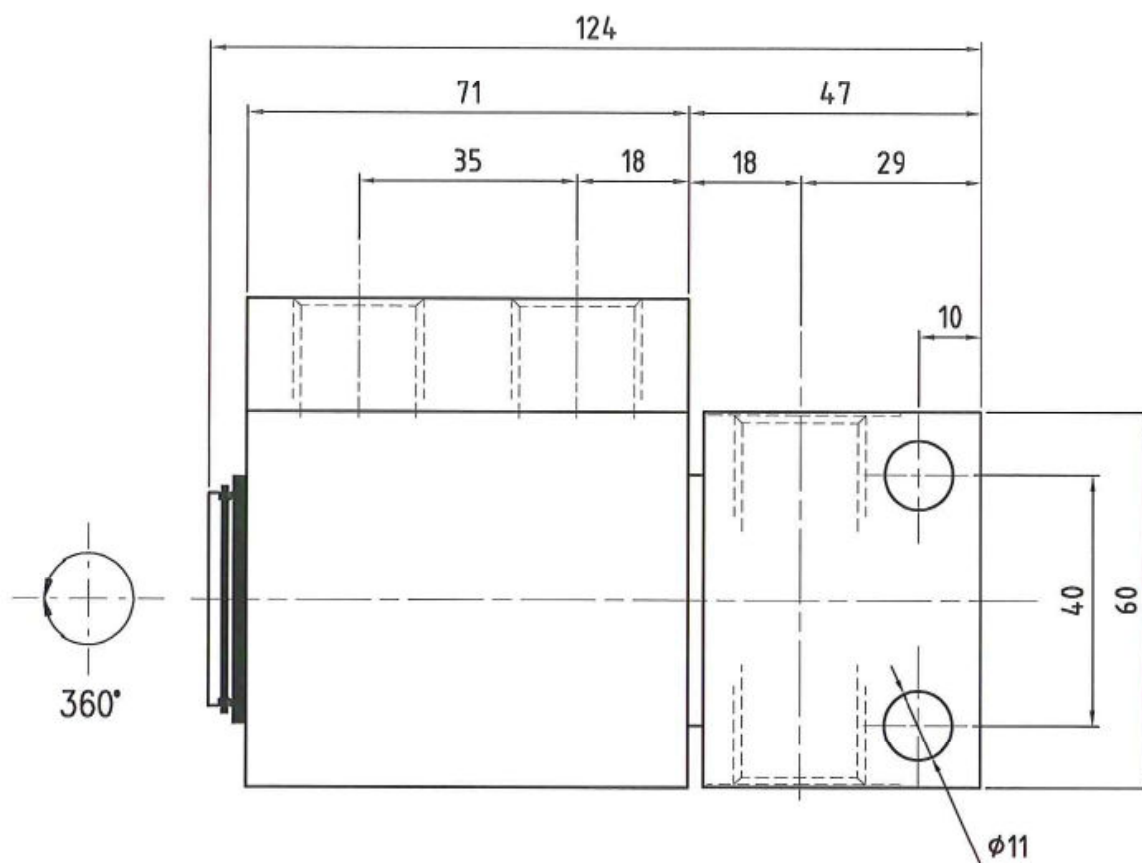

EuroGrab GR 2.12

1/2" BSP

Eurograb Rotators

Kobaltstraat 21, 1411 AM Naarden

Tel: 0031 (0) 6 53 536 381 - 0031 (0) 6 11 320 757

www.eurograb.nl

info@eurograb.nl