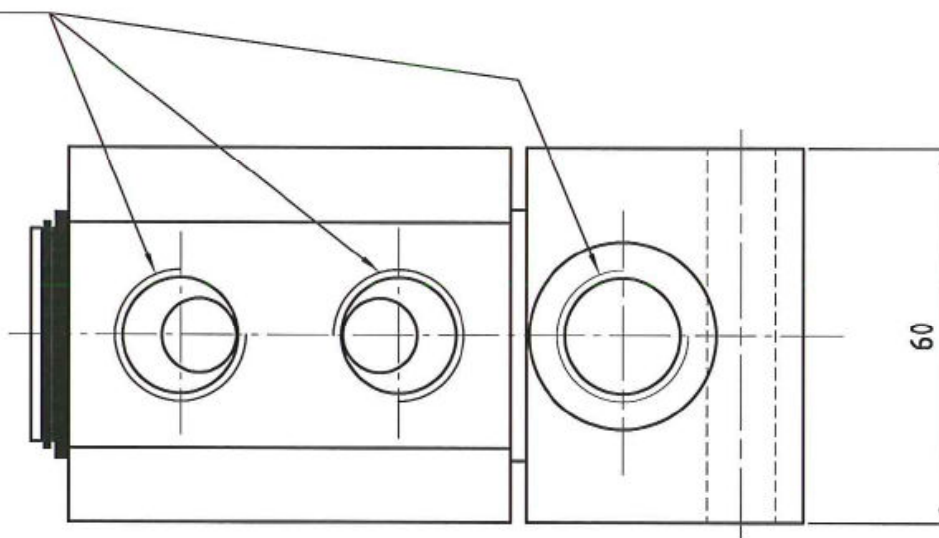

EuroGrab GR 2.12

1/2" BSP

Eurograb Rotators

Kobaltstraat 21, 1411 AM Naarden

Tel: 0031 (0) 6 53 536 381 - 0031 (0) 6 11 320 757

www.eurograb.nl

info@eurograb.nl